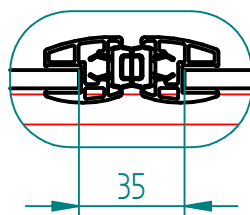

# Garant U-Kabine Pendeltüren

EINZELHEIT K

Montagemaße für den Aufbau

**Auftrag-Nr.:** 0

**Bearb.:** tarik.oweid

**Datum:** 20.10.2016