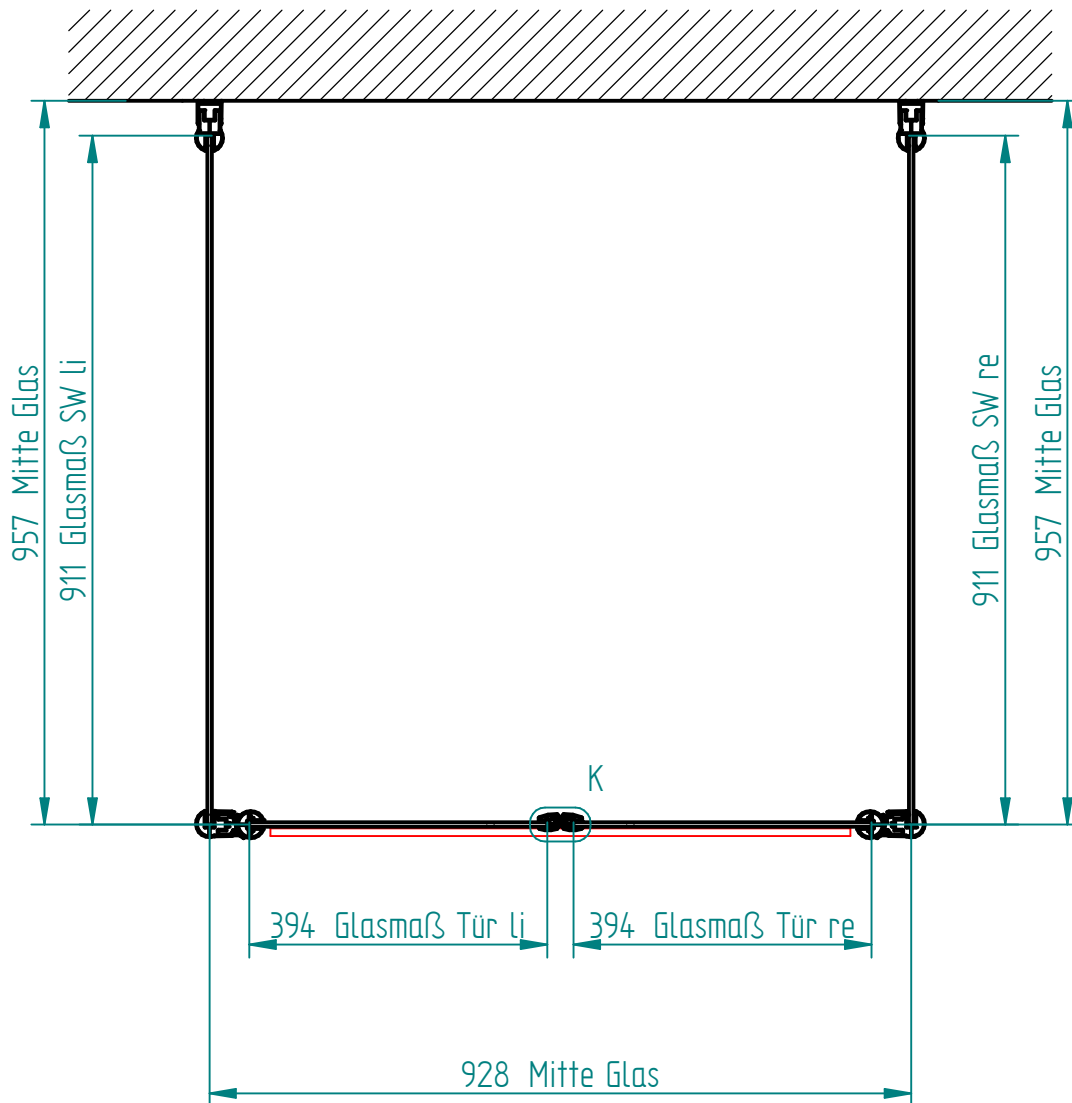

# Garant U-Kabine Pendeltüren

EINZELHEIT K

Montagemaße für den Aufbau

**Auftrag-Nr.:** 0

**Bearb.:** tarik.oweid

**Datum:** 20.10.2016